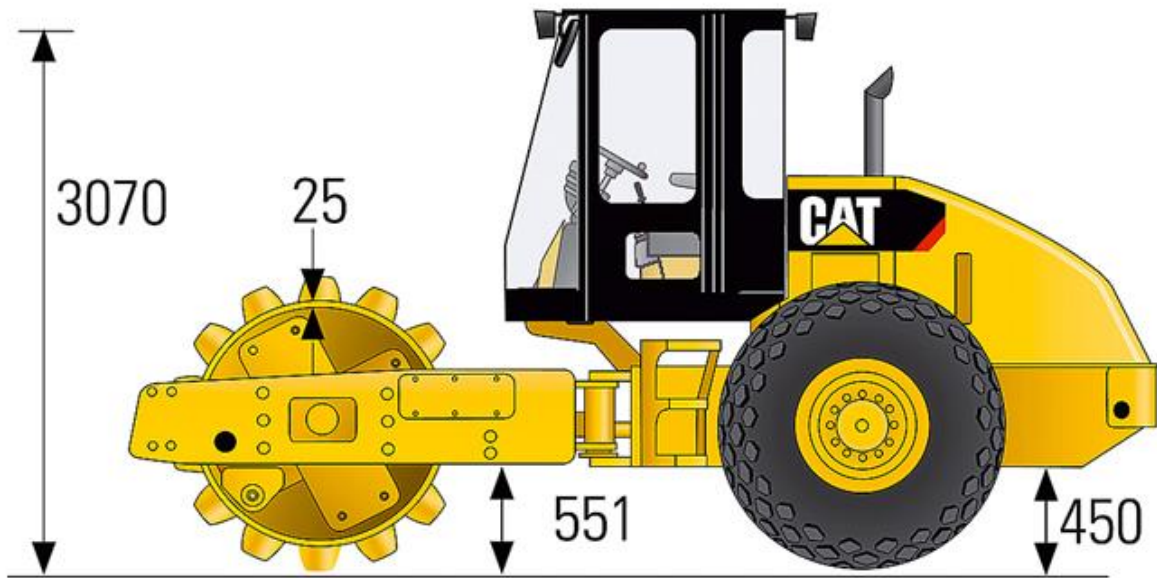

Walzenzug CAT CP54 B (11,1 t Stampffuß)