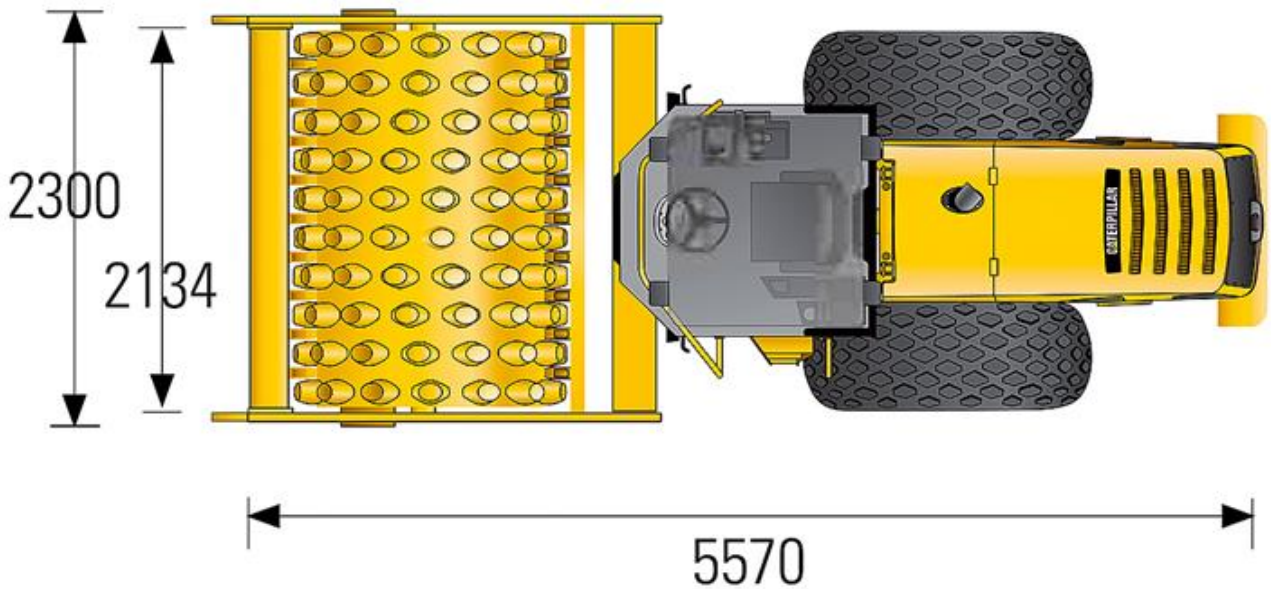

Walzenzug CAT CP54 B (11,1 t Stampffuß)