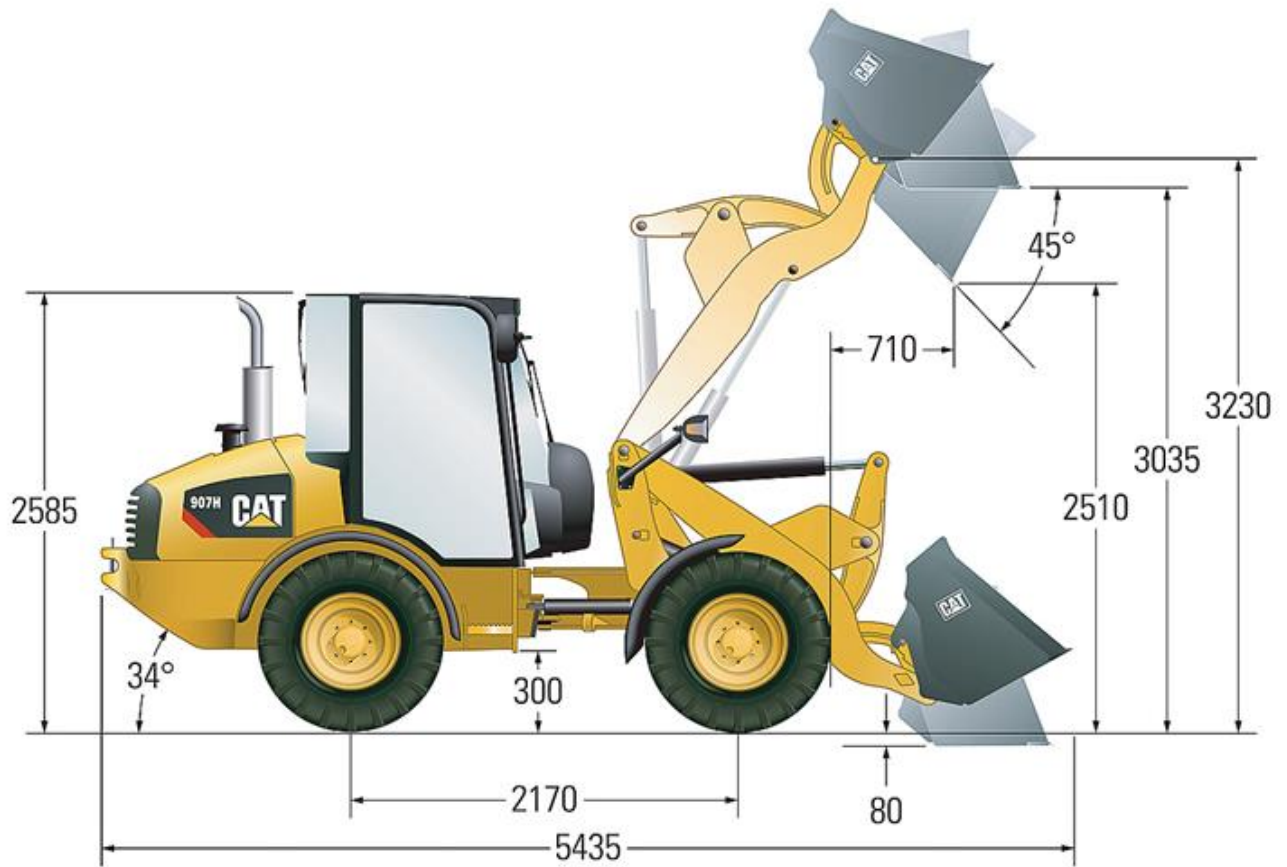

Technische Spezifikationen

| | |
|---|--------------------|
| Typ | 907 H2 |
| Hersteller | Caterpillar |
| Leistung (kW) | 55 |
| Schaufelinhalt (m ³) | 1,0 |
| Nutzlast Ladegabel/EN 474-3 ebenes Gelände (kg) | 2205 |
| Kipplast mit Schaufel, eingelenkt (kg) | 3410 |
| Überladehöhe (mm) | 3040 |
| Schütthöhe (mm) | 2510 |
| Tankinhalt (l) | 78 |
| Länge Transport (mm) | 5590 |
| Breite Transport (mm) | 1840 |
| Höhe Transport (mm) | 2590 |
| Transportgewicht (kg) | 5700 |
| Art.-Nr. | RL-CAT907H2 |

Pluspunkte

- + Ausstattung gemäß StVZO (20 km/h)
- + Großflächige Verglasungen geben hervorragende Sicht auf den Arbeitsbereich und die gesamte Maschinenumgebung
- + Multifunktions-Joystick mit integriertem Schalter für Zusatzhydraulik
- + Hydrostatischer Antrieb mit stufenloser Geschwindigkeitsregelung
- + Integrierte Schwimmstellung für leichtes Planieren und Abziehen
- + Hochleistungsachsen mit 100% Differentialsperren
- + Hydraulische Schnellwechseleinrichtung
- + Zusatzsteuerkreis für hydraulische Anbauwerkzeuge

Radlader CAT 907H2 (1,0 m³)

Radlader CAT 907H2 (1,0 m³)

Passendes Zubehör:

Rußpartikelfilter bis 60kW

Schutzbelüftungsanlage

Ladegabel für CAT 907 von Caterpillar

Alternative Produkte:

Radlader CAT 906H2 (0,9 m³) von Caterpillar

Radlader CAT 906M (0,9 m³) von Caterpillar

Radlader CAT 906M 3A (0,9 m³) von Caterpillar

Unsere Empfehlungen:

Fahrplatten 2000 x 1000 x 15 mm von LuxTek

Fahrplatten 2000 x 1000 x 20 mm von LuxTek

Siebmaschine KS2015 Silent