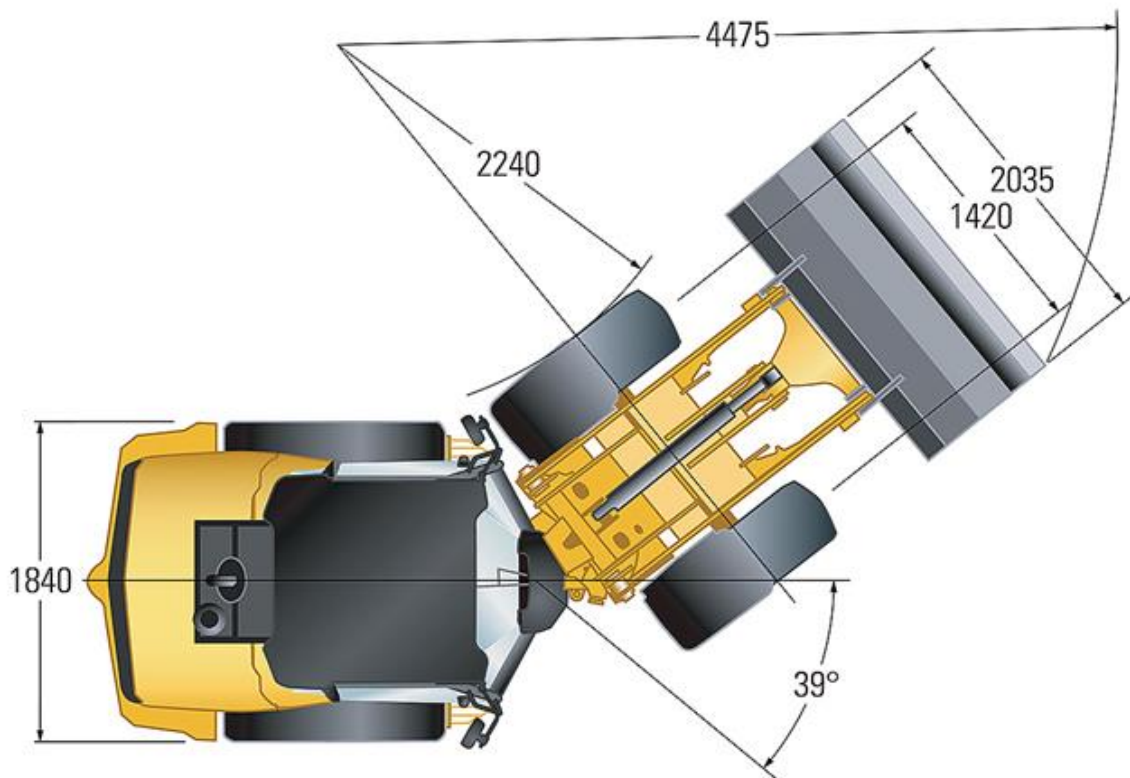

Technische Spezifikationen

| | |
|---|--------------------|
| Typ | 907 H2 |
| Hersteller | Caterpillar |
| Leistung (kW) | 55 |
| Schaufelinhalt (m ³) | 1,0 |
| Nutzlast Ladegabel/EN 474-3 ebenes Gelände (kg) | 2205 |
| Kipplast mit Schaufel, eingelenkt (kg) | 3410 |
| Überladehöhe (mm) | 3040 |
| Schütthöhe (mm) | 2510 |
| Tankinhalt (l) | 78 |
| Länge Transport (mm) | 5590 |
| Breite Transport (mm) | 1840 |
| Höhe Transport (mm) | 2590 |
| Transportgewicht (kg) | 5700 |
| Art.-Nr. | RL-CAT907H2 |

Pluspunkte

- + Ausstattung gemäß StVZO (20 km/h)
- + Großflächige Verglasungen geben hervorragende Sicht auf den Arbeitsbereich und die gesamte Maschinenumgebung
- + Multifunktions-Joystick mit integriertem Schalter für Zusatzhydraulik
- + Hydrostatischer Antrieb mit stufenloser Geschwindigkeitsregelung
- + Integrierte Schwimmstellung für leichtes Planieren und Abziehen
- + Hochleistungsachsen mit 100% Differentialsperren
- + Hydraulische Schnellwechseleinrichtung
- + Zusatzsteuerkreis für hydraulische Anbauwerkzeuge

Radlader CAT 907H2 (1,0 m³)

Radlader CAT 907H2 (1,0 m³)

Passendes Zubehör:

Rußpartikelfilter bis 60kW

Schutzbelüftungsanlage

Ladegabel für CAT 907 von Caterpillar

Alternative Produkte:

Radlader CAT 906H2 (0,9 m³) von Caterpillar