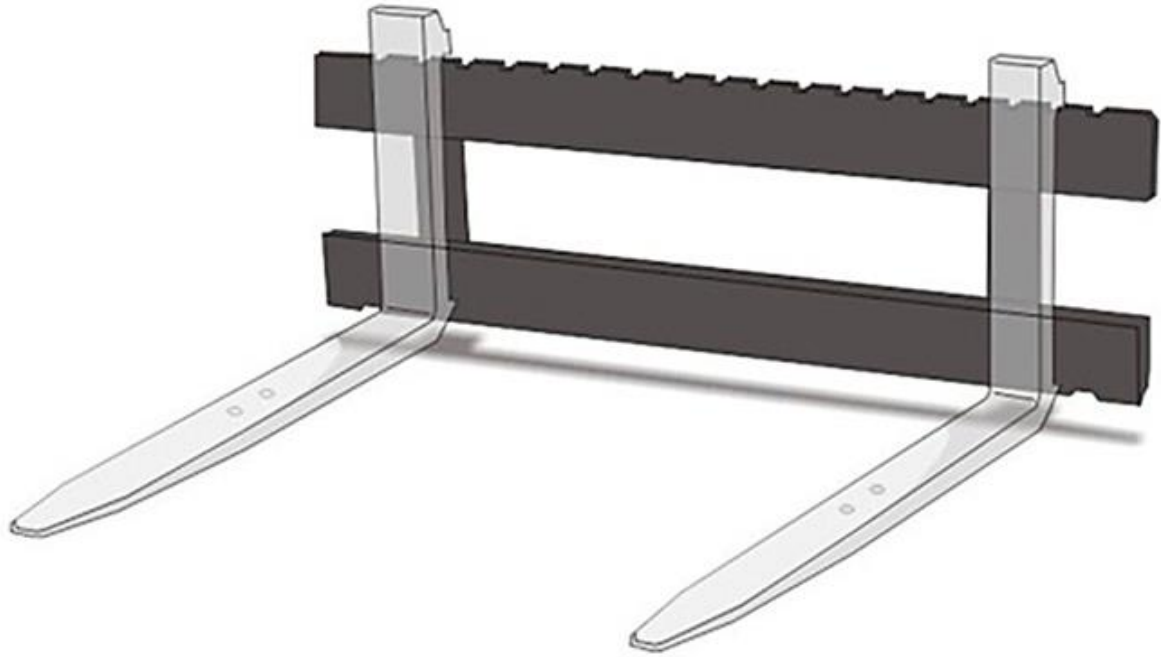

# Lastgabel für Merlo Teleskopstapler

## Technische Spezifikationen

Typ	A0200
Länge Transport (mm)	1200
Breite Transport (mm)	1500
Höhe Transport (mm)	508
Transportgewicht (kg)	970
<b>Art.-Nr.</b>	<b>GSTZ-LG</b>

# Lastgabel für Merlo Teleskopstapler

---