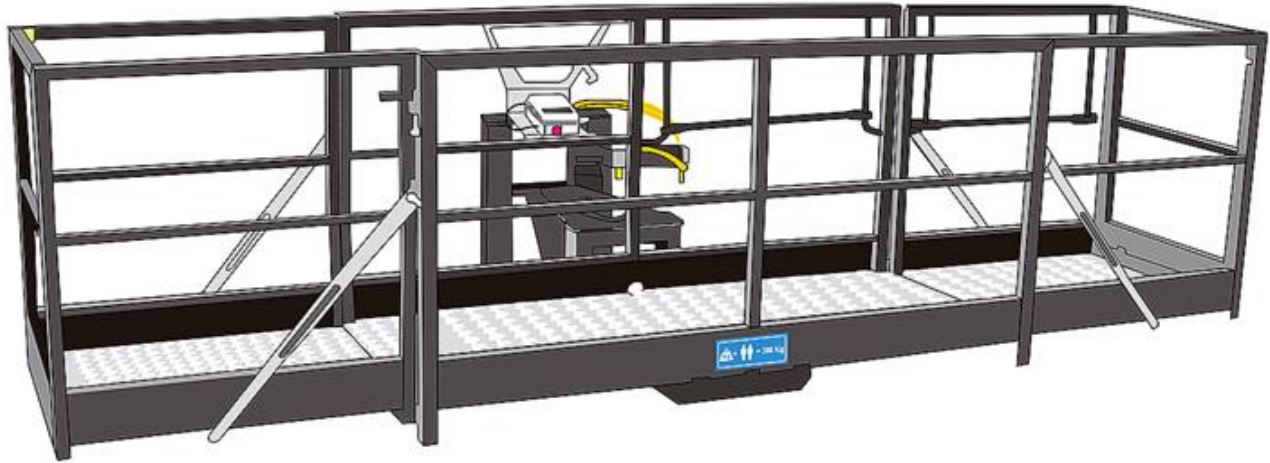

## Technische Spezifikationen

Typ	A1827
Länge Transport (mm)	2300
Breite Transport (mm)	2110
Höhe Transport (mm)	1450
Transportgewicht (kg)	500
<b>Art.-Nr.</b>	<b>GSTZ-AB</b>

# Arbeitsbühne für Teleskopstapler

---