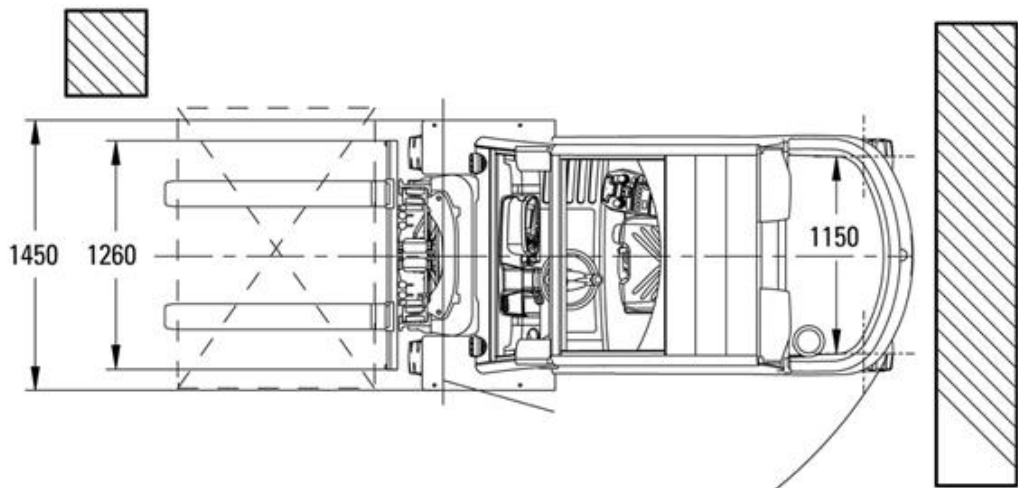

Treibgasstapler Jungheinrich TFG545s 4,5t