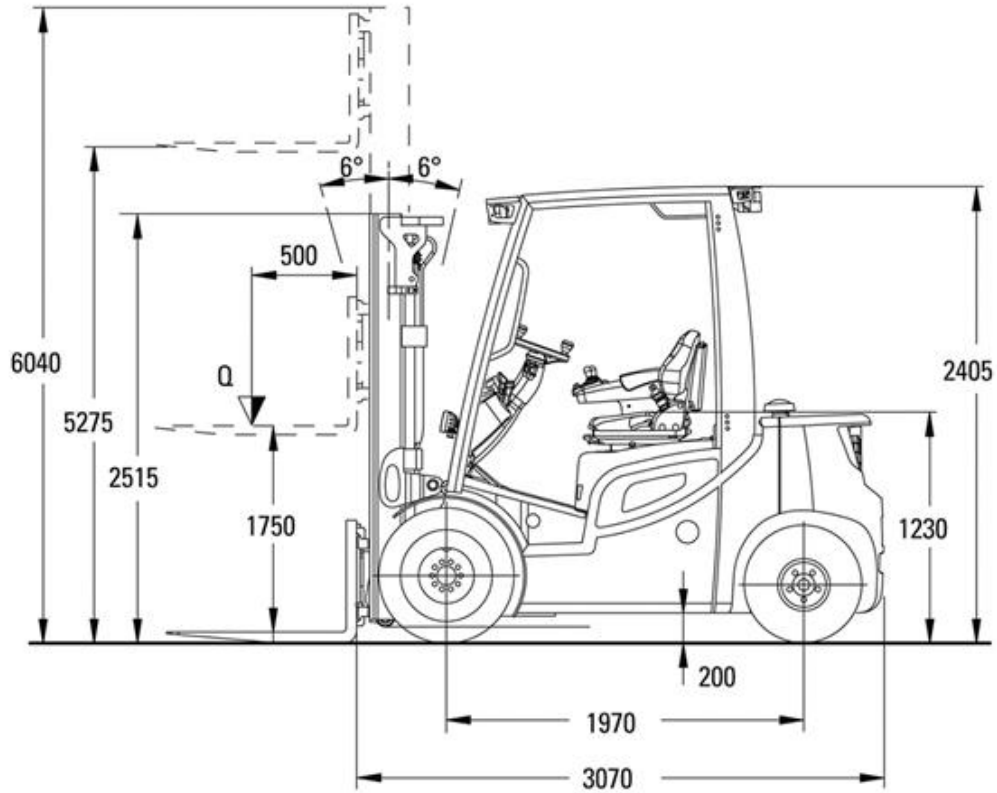

Treibgasstapler Jungheinrich TFG545s 4,5t