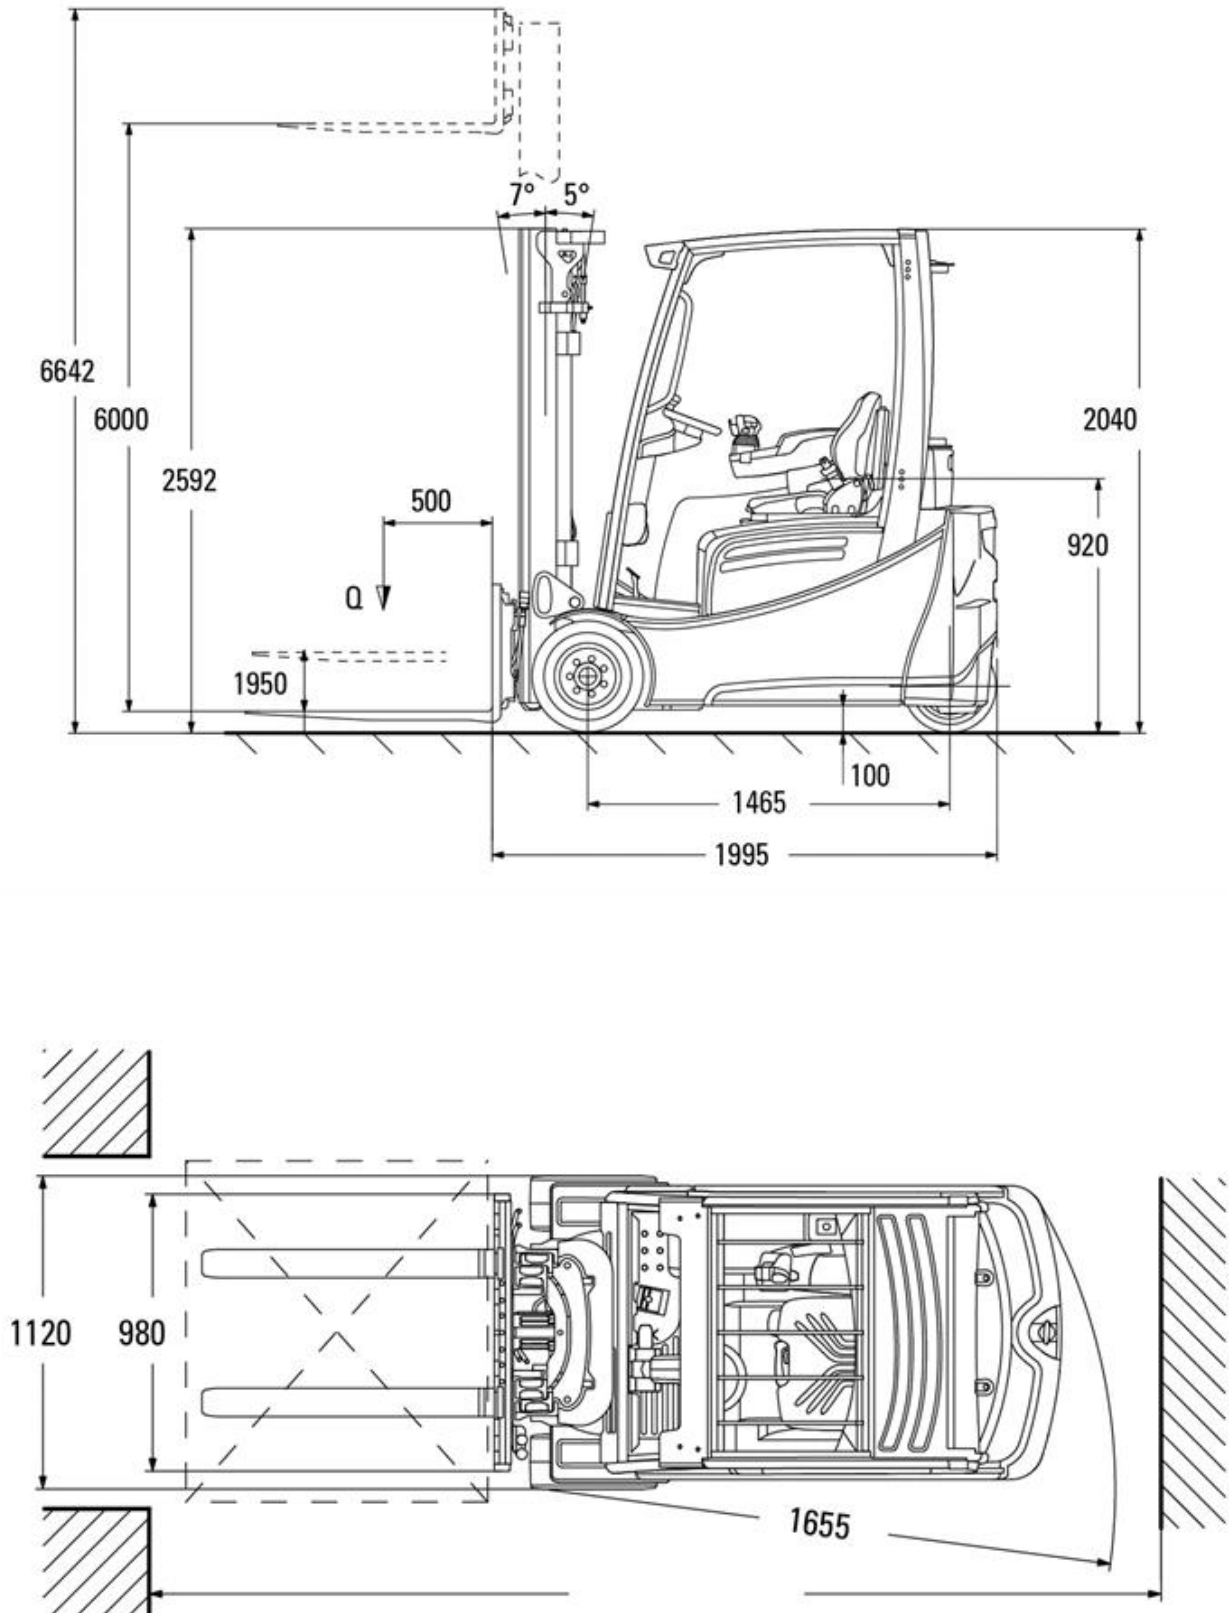

Elektro-Dreiradstapler Jungheinrich EFG220 2,0t