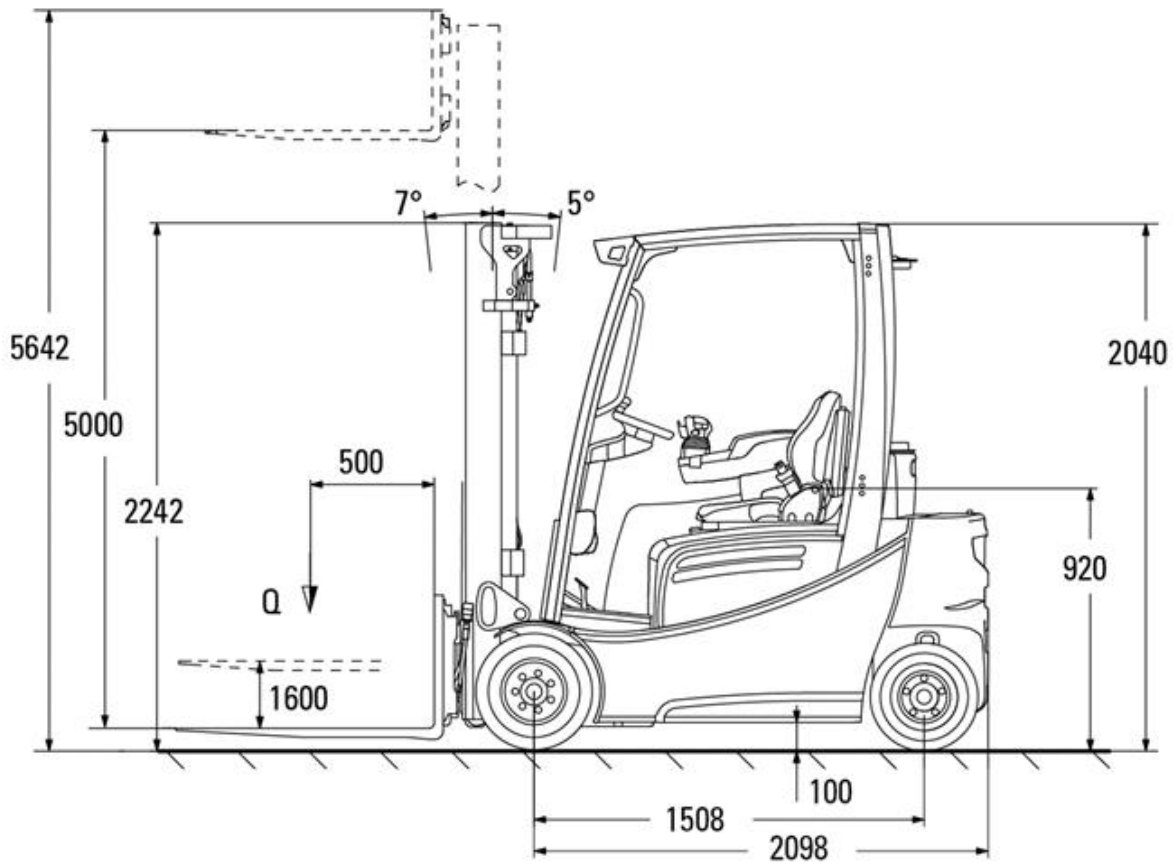

Elektro-Dreiradstapler Jungheinrich EFG220 2,0t