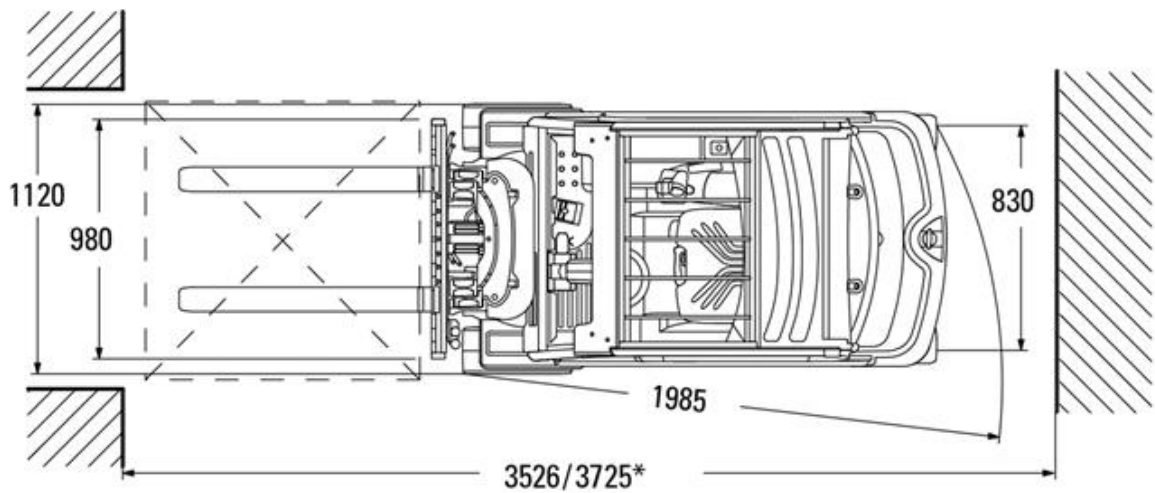

Elektro-Dreiradstapler Jungheinrich EFG220 2,0t