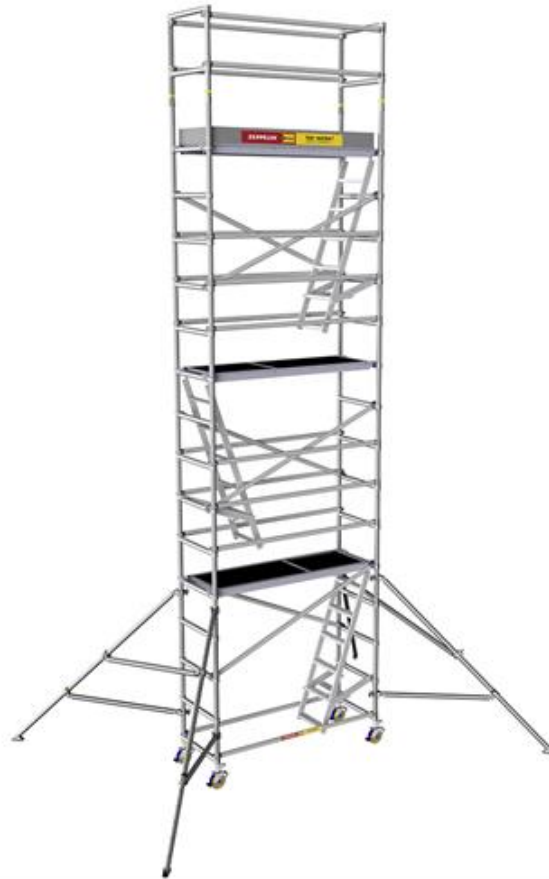

Rollrüstung für außen, Standhöhe: 6,0 m, Breite: 0,68 m

Technische Spezifikationen

Typ	Rollrüstung für außen, Standhöhe: 6,0 m
Hersteller	INSTANT UpRight Ltd.
Länge (mm)	2500
Breite (mm)	680
Außenbreite (mm) (Bremse)	910
Arbeitshöhe (m)	8,0
Turmhöhe (m)	7,0
Plattformhöhe (m)	6,0
Gewicht (kg)	222 kg (zzgl. Ballast)
Bemerkung 2	Außenbreite bedeutet: Max. Breite des Turms von außenstehender Bremse zu außenstehender Bremse.
Bemerkung 3	Breite bedeutet: Systembreite laut Hersteller = Abstand der Rahmenelement- Mittellinien.
Länge Transport (mm)	2500
Breite Transport (mm)	1490
Höhe Transport (mm)	1000
Transportgewicht (kg)	222
Art.-Nr.	GER3

Pluspunkte

- + Ausführung mit innenliegenden Leitern für erhöhte Arbeitssicherheit
- + Sprossenabstand ca. 40cm
- + Strapazierfähige Krokodil-Feststellmutter aus Guss für lenkrollen-Gewindestangen
- + Automatische Fuß-Schnellverriegelung
- + Hochfeste, gerippte Pressverbindung
- + Außergewöhnlich vielseitiges, strapazierfähiges Aluminium-Gerüst-System
- + geeignet für schmale Gänge oder Schächte

Rollrüstung für außen, Standhöhe: 6,0 m, Breite: 0,68 m

Passendes Zubehör:

Transport-/Schutzrolle f. Begleitpapiere

Rollrüstung für außen, Standhöhe: 6,0 m, Breite: 0,68 m

Der direkte Weg zur Miete:

0800-1805 8888 (kostenfrei anrufen)