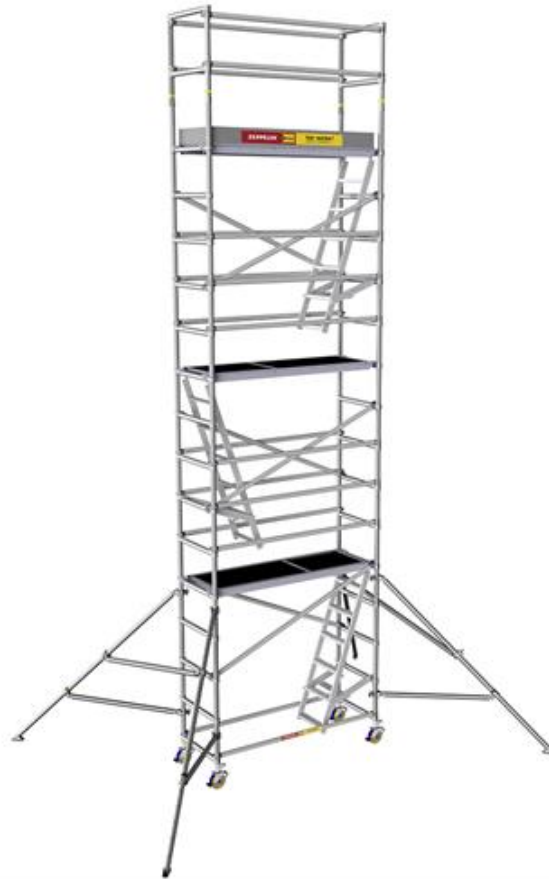

Rollrüstung für innen, Standhöhe: 6,0 m, Breite: 0,68 m

Technische Spezifikationen

Typ	Rollrüstung für innen, Standhöhe: 6,0 m
Hersteller	INSTANT UpRight Ltd.
Länge (mm)	2500
Breite (mm)	680
Außenbreite (mm) (Bremse)	910
Arbeitshöhe (m)	8,0
Turmhöhe (m)	7,0
Plattformhöhe (m)	6,0
Gewicht (kg)	222 kg (zzgl. Ballast)
Bemerkung 2	Außenbreite bedeutet: Max. Breite des Turms von außenstehender Bremse zu außenstehender Bremse.
Bemerkung 3	Breite bedeutet: Systembreite laut Hersteller = Abstand der Rahmenelement- Mittellinien.
Länge Transport (mm)	2500
Breite Transport (mm)	1490
Höhe Transport (mm)	1000
Transportgewicht (kg)	222

Art.-Nr. **GER11**

Pluspunkte

- + Ausführung mit innenliegenden Leitern für erhöhte Arbeitssicherheit
- + Sprossenabstand ca. 40cm
- + Strapazierfähige Krokodil-Feststellmutter aus Guss für lenkrollen-Gewindestangen
- + Automatische Fuß-Schnellverriegelung
- + Hochfeste, gerippte Pressverbindung
- + Außergewöhnlich vielseitiges, strapazierfähiges Aluminium-Gerüst-System
- + geeignet für schmale Gänge oder Schächte

Rollrüstung für innen, Standhöhe: 6,0 m, Breite: 0,68 m

Passendes Zubehör:

5- sprossiger Rahmen 0,68 m von INSTANT UpRight Ltd.

Schutzgeländer - Rahmen 0,68 m von INSTANT UpRight Ltd.

Lenkrolle von INSTANT UpRight Ltd.

Rollrüstung für innen, Standhöhe: 6,0 m, Breite: 0,68 m

Der direkte Weg zur Miete:

0800-1805 8888 (kostenfrei anrufen)

Der direkte Weg zum ausgewählten Produkt:

<https://www.zeppelin-rental.de/miete/artikel/GER11>