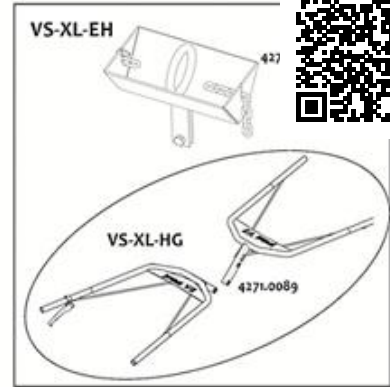

Saugplatte SPEEDY-VS 0,1t/ 500 x 300mm

Technische Spezifikationen

Typ	SPS 100-VS
Hersteller	Probst
Länge (mm)	500
Bemerkung	Gewicht 2,5 kg
Tragkraft (kg)	100 (bei 200 mbar Unterdruck)
Breite (mm)	300
Länge Transport (mm)	500
Breite Transport (mm)	300
Höhe Transport (mm)	150
Transportgewicht (kg)	2.5

Art.-Nr. FHVHZ-SPS100VS

Pluspunkte

Saugplatte SPEEDY-VS 0,1t/ 500 x 300mm

Passt als Zubehör zu:

Vakuumhebergerät SPEEDY VS-S, Nutzlast max. 140 kg
von Probst

Alternative Produkte:

Saugplatte SPEEDY-VS 0,14t/ 700 x 300mm von Probst