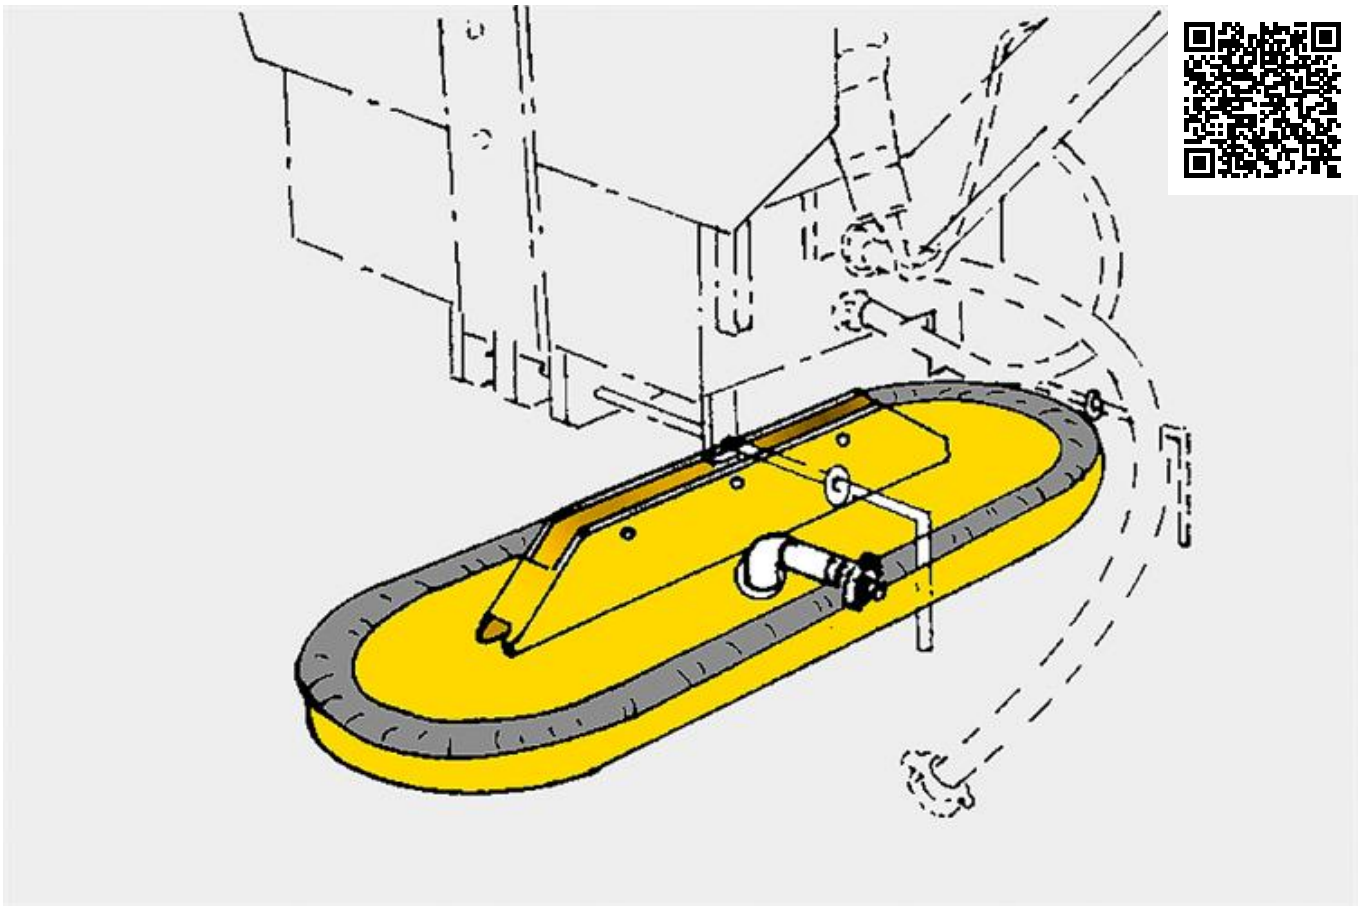

# Saugplatte 0,4 t/780 x 280mm, R 259 mm

## Technische Spezifikationen

Hersteller	Probst
Bemerkung	mit Radius, für Rohre
Länge Transport (mm)	780
Breite Transport (mm)	280
Höhe Transport (mm)	350
Transportgewicht (kg)	15

**Art.-Nr.**

**FHVHZ-SP0400R**

# Saugplatte 0,4 t/780 x 280mm, R 259 mm

---