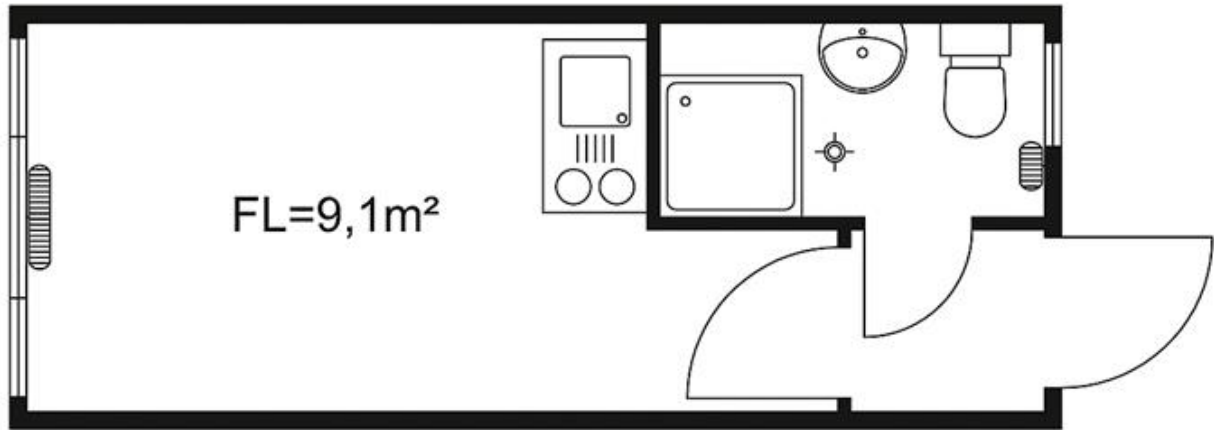

# Raummodul 6,0×2,5 m mit Windfang, WC, Dusche und Pantry

## Technische Spezifikationen

Typ	CC625-WCDUKK
Innenhöhe licht (mm)	2500
Elektroinstallation, Container	nach VDE 0100, 380/220V
Anschluss (V)	2 Anschlüsse CEE 32 A in Wandmulde, Verteilung mit FI-Schutzschalter und Automaten
Schalter-Steckdosenkombination	3 Steckdosen, 1 Doppelsteckdose
Wandkonvektor	2 Wandkonvektoren 2 kW
Türen	1 ZK Außentür
Ausstattung	1 Drehkipfenster, isolierverglast, Kunststoff-Rollläden mit Aufschubsicherung, 1 Kipfenster
Einrichtung	Windfang als Vorraum mit Innentüren, 1 Kleinküche
Sanitäreinrichtung	1 Waschbecken, Spiegel mit Ablage, 1 Elektroboiler 50l, 1 WC, 1 Dusche
Länge Transport (mm)	6058
Höhe Transport (mm)	2800
Breite Transport (mm)	2438
Einsatzgewicht (kg)	3000
Transportgewicht (kg)	3000

# Raummodul 6,0×2,5 m mit Windfang, WC, Dusche und Pantry

---

## Raummodul 6,0×2,5 m mit Windfang, WC, Dusche und Pantry

---

**Der direkte Weg zur Miete:**

**0800-1805 8888 (kostenfrei anrufen)**

**Der direkte Weg zum ausgewählten Produkt:**

**<https://www.zeppelin-rental.de/miete/artikel/CC625-WCDUKK>**