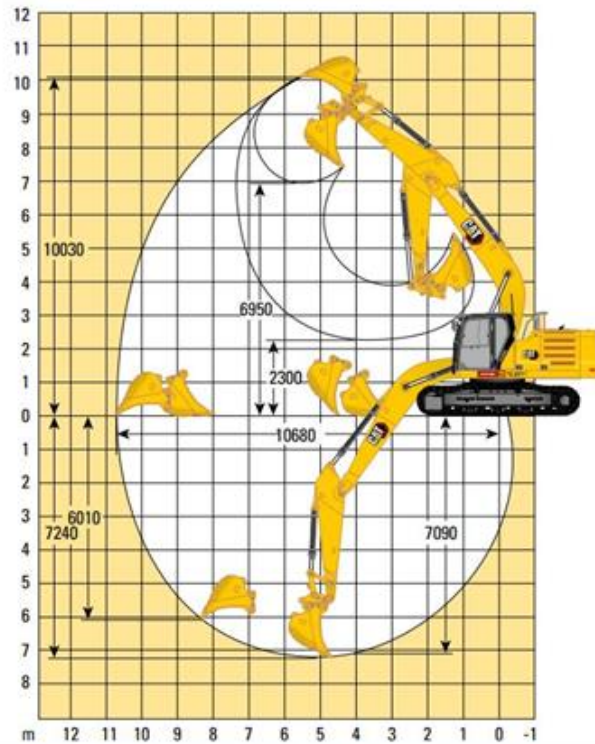

Kettenbagger CAT 330 NG mit OQ80 (30t)

Technische Spezifikationen

Typ	330 NG
Hersteller	Caterpillar
Leistung (kW)	205
Schnellwechsler (Typ)	Oilquick OQ80
Löffelklasse	7S
Fahrgeschwindigkeit Vorwärts (km/h)	5,0
Fahrgeschwindigkeit Rückwärts (km/h)	5,0
Ketten-/Bodenplattenbreite (mm)	600
Auslegerart	MONO
Auslegerlänge (mm)	6150
Stiellänge (mm)	3200
Reichweite max. auf Standebene (mm)	10680
Einstechhöhe max. (mm)	10030
Ladehöhe max. (mm)	6950
Grabtiefe max. an der Vertikalwand (mm)	6010
Grabtiefe max. (mm)	7240
Tankinhalt (l)	474
Inhalt DEF-Tank (l)	41
Länge Transport (mm)	10420
Breite Transport (mm)	2990
Höhe Transport (mm)	3400
Transportgewicht (kg)	30000
ecoRent	ja

Art.-Nr.

BAHY-CAT330-80

Pluspunkte

- + Vollautomatisches Schnellwechsel-System
- + Geräuscharme ROPS/FOPS-Komfortkabine mit Klimaautomatik, luftgefederter & beheizbarer Fahrersitz
- + Sehr gute Rundumsicht, mehr Sicherheit durch Kameras hinten und rechts
- + Steinschlagschutzdach gem. ISO 10262
- + Bedienerfreundliche CAT Connect Anwendungen für effizientes Arbeiten
- + Schutz in alle Richtungen durch 2D-Begrenzungstechnologie
- + Präzises Ansteuern von Werkzeugen mit ermüdungsarmen Joystick-Konsolen
- + Der neue Smart-Modus optimiert drei Leistungsmodi von Motor und Hydraulik automatisch um beste Kraftsoffizienz zu erreichen.
- + Erfüllt die Emissionsvorschriften Stufe V (EU)
- + Integrierter Dieselpartikelfilter
- + Einstellbare Leerlaufabschaltung mit Motordrehzahlautomatik
- + Hammer- Greifer- und Scherenhydraulik

Kettenbagger CAT 330 NG mit OQ80 (30t)

330 Hydraulikbagger Technische Daten

Passendes Zubehör:

Abbruchschere MP324 OQ mit CC-Backe von Caterpillar

Abbruchschere MP324 OQ mit D-Backe von Caterpillar

Abbruchschere MP324 OQ mit P-Backe von Caterpillar