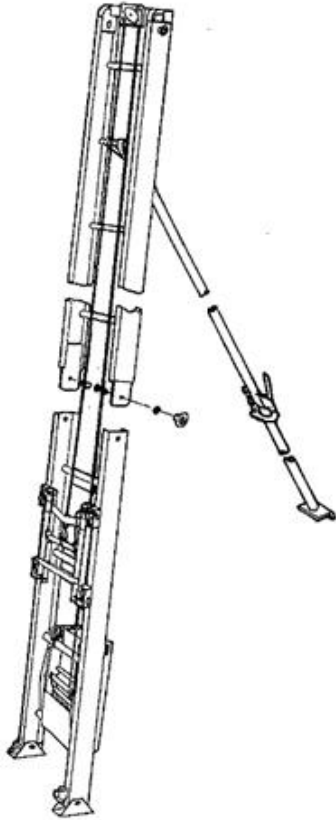

Technische Spezifikationen

Typ	Lift 250 Comfort
Hersteller	***GEDA-Dechentreiter
Tragfähigkeit (kg)	250
Förderhöhe (m)	13,5 (19)
Seillänge (m)	43
Hubgeschwindigkeit (m/min)	30
Motor/Antrieb	1,3 kW
Elektroanschluss (V/Hz)	230/50
Gewicht (kg)	186
Bemerkung 1	Steuerung mit Not-Aus 5m
Bemerkung 2	Bei Dachdeckern und Bauhandwerkern gleichermaßen beliebt
Bemerkung 3	Der bewährte einstufige Geda-Lift bietet das richtige Lastaufnahmemittel für jeden Anwendungsfall
Länge Transport (mm)	2200
Breite Transport (mm)	800
Höhe Transport (mm)	1450
Transportgewicht (kg)	186

Art.-Nr.

AULL-GC0250B

Pluspunkte

- + Leichter Aluminium Leiterlift 13,5m Basiseinheit, optional auf 19m erweiterbar
- + Verstärkte Leiterteile mit einer Nutzlast von 250 kg
- + Anpassungsfähig für jede Baustellen- und Transportsituation, leichter Transport im PKW oder Anhänger
- + Montage erfolgt ohne Werkzeug
- + Einfache Bedienung ohne besondere Fachkenntnis
- + 230V / 16A Wechselstrom-Anschluß

Leiterlift GEDA 250 Comfort, 230 V

Passendes Zubehör:

Dachziegelverteiler von GEDA-Dechentreiter

Eimergehänge f. Lift 250 Comfort von GEDA-Dechentreiter

Kippmulde für Kippschlitten von GEDA-Dechentreiter

Alternative Produkte: