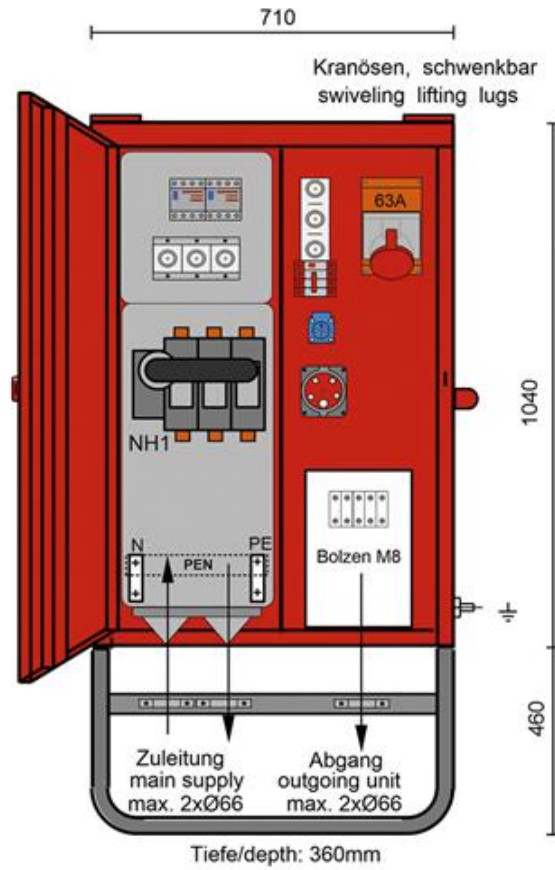

Grossgeräteverteiler GGV125/B