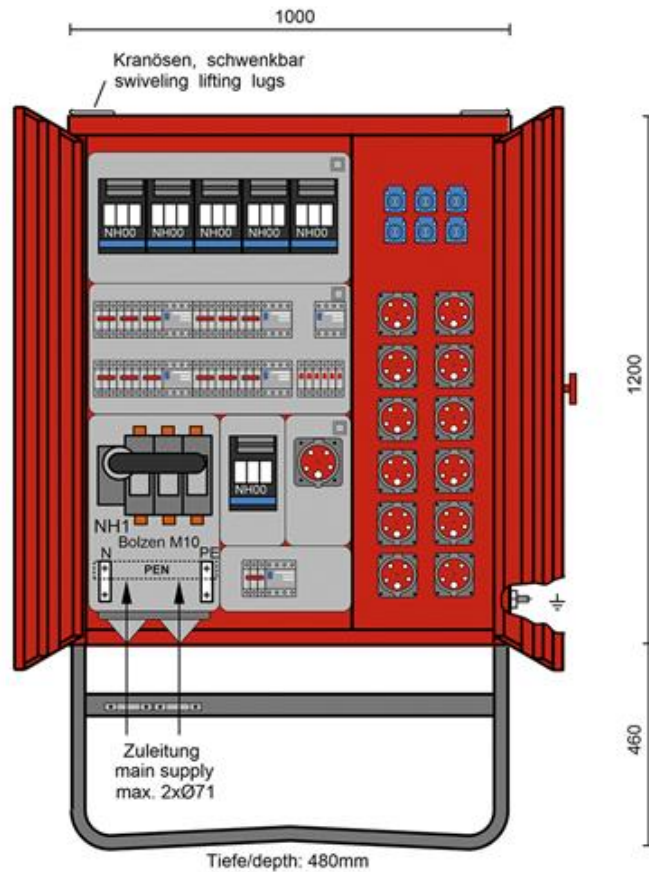

Containerverteiler V250/C - Typ B

Technische Spezifikationen

Typ	V250/C - Typ B
Stromaufnahme (A)	250
Leistung (kVA)	173
CEE-Steckdosen, 5-polig, 400V/6h	12x 32A / 1x 63A
Schutzkontaktsteckdosen, 230V/16A	6
Anschlussicherung	NH1/250 A
FI-Schutzschalter	5x63A (0,03) / 1x63A (0,5) Typ B
Länge Transport (mm)	480
Breite Transport (mm)	1300
Höhe Transport (mm)	1470
Transportgewicht (kg)	139
Art.-Nr.	8050.0250.B