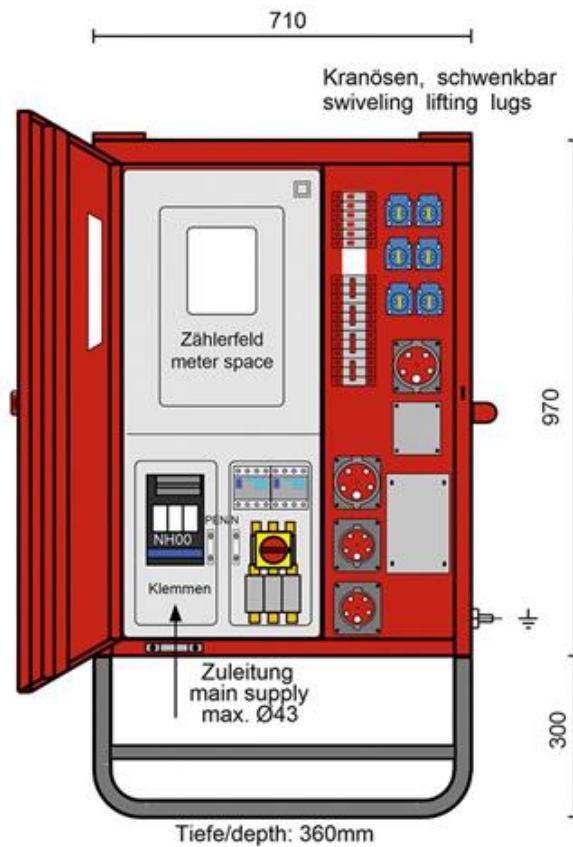

Zähler-/Endverteiler AV63 - Typ B

Technische Spezifikationen

Typ	AV 63 - Typ B
Stromaufnahme (A)	63
Leistung (kVA)	44
CEE-Steckdosen, 5-polig, 400V/6h	2x 16 A / 2x 32 A
Schutzkontaktsteckdosen, 230V/16A	6
Zählerfeld	1
Hauptsicherung	NH00/63 A
FI-Schutzschalter	1x 63 A / 1x 40 A - allstromsensitiv
Länge Transport (mm)	710
Breite Transport (mm)	1270
Höhe Transport (mm)	350
Transportgewicht (kg)	57

Art.-Nr. 8030.A063.B

Pluspunkte

Alternative Produkte:

Zähler-/Endverteiler AV63

Der direkte Weg zur Miete:

0800-1805 8888 (kostenfrei anrufen)

Der direkte Weg zum ausgewählten Produkt:

<https://www.zeppelin-rental.de/miete/artikel/8030.A063.B>