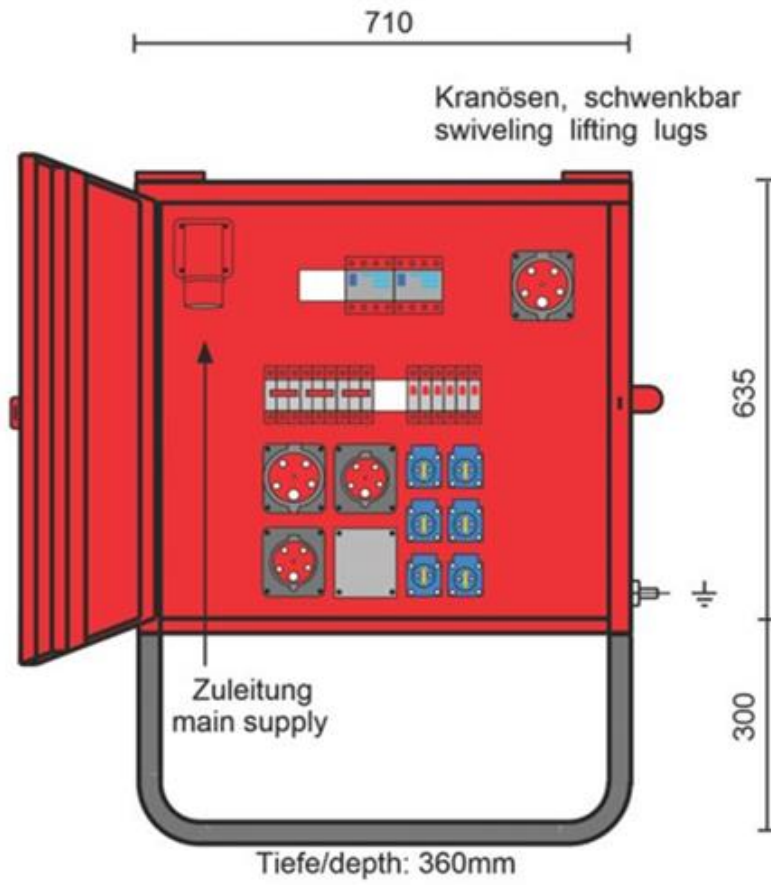

## Technische Spezifikationen

Typ	EV32
Stromaufnahme (A)	32
Leistung (kVA)	22
CEE-Steckdosen, 5-polig, 400V/6h	2x 16A / 1 x 32A
Schutzkontaktsteckdosen, 230V/16A	6
FI-Schutzschalter	2x 40A (0,03)
Länge Transport (mm)	360
Breite Transport (mm)	670
Höhe Transport (mm)	1060
Transportgewicht (kg)	39
<b>Art.-Nr.</b>	<b>8030.0032</b>

## Pluspunkte

- + Dieser Endverteilerschrank darf nur an einer CEE-Steckdose 32A mit FI-Schutzschalter betrieben werden!
- + Der Anschluss kann nur über eine CEE Steckverbindung 32A (Verlängerungskabel) erfolgen!
- + Festanschluss im TN-C Netz ist nach DIN VDE 0100 Teil 704 sowie BGI 608 nicht zulässig.