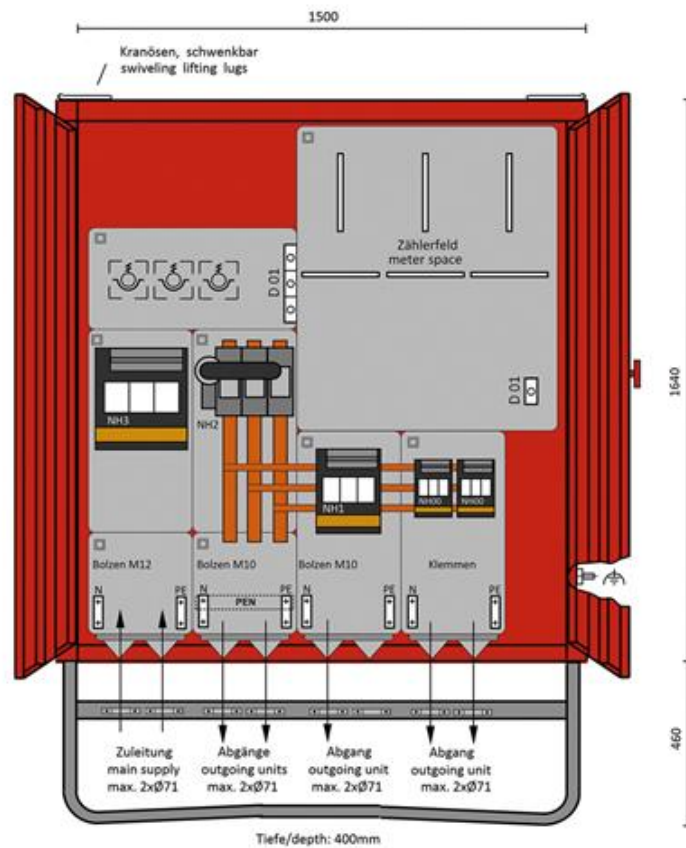

# Zähler- / Wandlerverteiler A400

## Technische Spezifikationen

|                       |                  |
|-----------------------|------------------|
| Typ                   | A 400            |
| Stromaufnahme (A)     | 400              |
| Leistung (kVA)        | 277              |
| Anschlussicherung     | NH3/500 A        |
| Zählerfeld            | 3                |
| Wandlerfeld           | 1                |
| Länge Transport (mm)  | 390              |
| Breite Transport (mm) | 1360             |
| Höhe Transport (mm)   | 2150             |
| Transportgewicht (kg) | 226              |
| <b>Art.-Nr.</b>       | <b>8010.0400</b> |