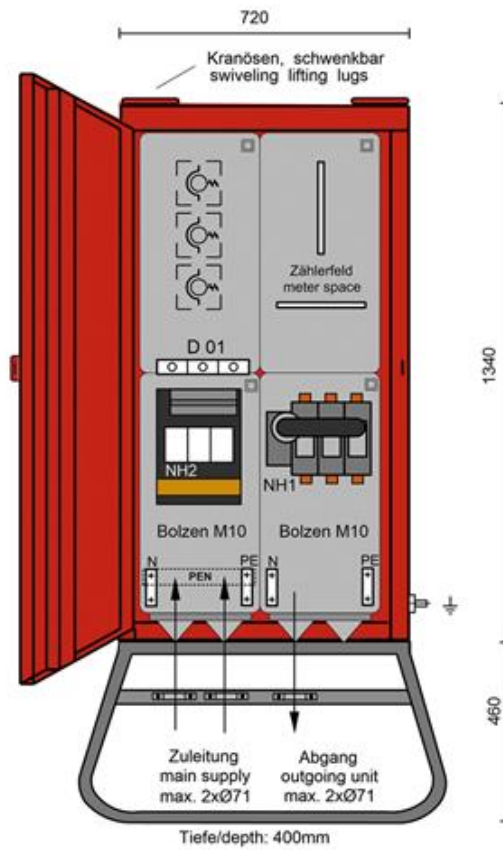

Technische Spezifikationen

Typ	A 250
Stromaufnahme (A)	250
Leistung (kVA)	173
Anschlussicherung	NH2/355 A
Zählerfeld	1
Wandlerfeld	1
Länge Transport (mm)	390
Breite Transport (mm)	740
Höhe Transport (mm)	1810
Transportgewicht (kg)	105
Art.-Nr.	8010.0250

Pluspunkte

Zähler- / Wandlerverteiler A250

Der direkte Weg zur Miete:

0800-1805 8888 (kostenfrei anrufen)

Der direkte Weg zum ausgewählten Produkt:

<https://www.zeppelin-rental.de/miete/artikel/8010.0250>

Der direkte Weg zu Zeppelin Rental: