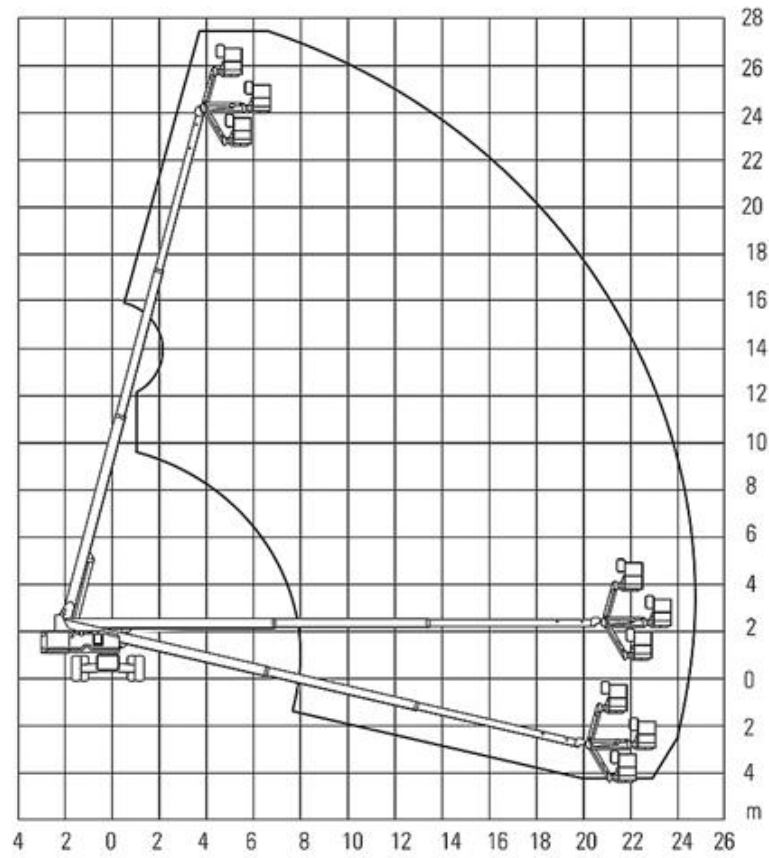

Teleskopbühne ZT28.23D

Alternative Produkte:

Teleskopbühne ZT22.18D von Genie

Teleskopbühne ZT28.22D von Genie