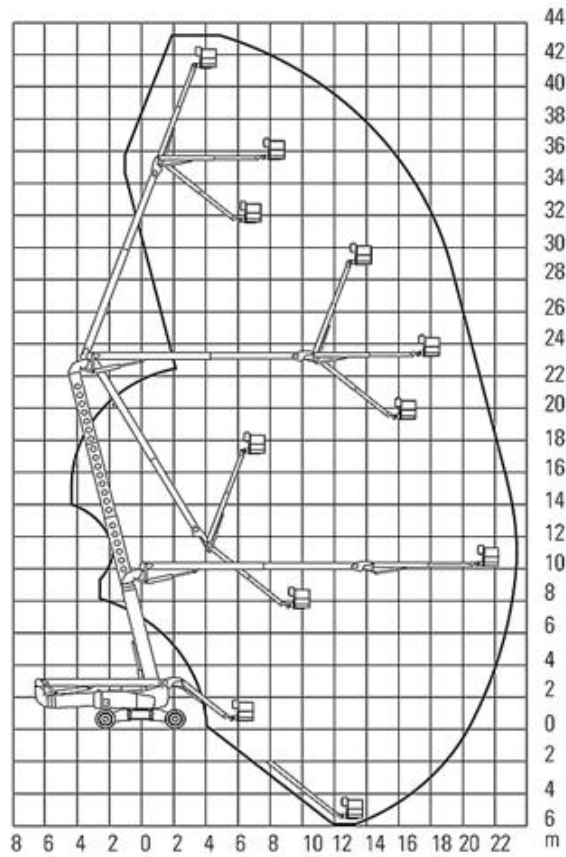

## Technische Spezifikationen

Typ	Z135/70
Hersteller	Genie
Länge Transport (mm)	12930
Breite Transport (mm)	2490
Höhe Transport (mm)	3090
Transportgewicht (kg)	20502
Arbeitshöhe (m)	43,15
Standhöhe (m)	41,15
Reichweite max. (m)	21,26
Tragfähigkeit (kg)	272
Personenzahl zul.	2
Drehbereich (°)	360°
Steigfähigkeit (%)	45% eingefahren
Antrieb	Diesel
in voller Höhe verfahrbar	ja
Einsatzbereich	Außenbereich
<b>Art.-Nr.</b>	<b>PAGTM-13570</b>

# Gelenk-Teleskopbühne ZGT43.21D