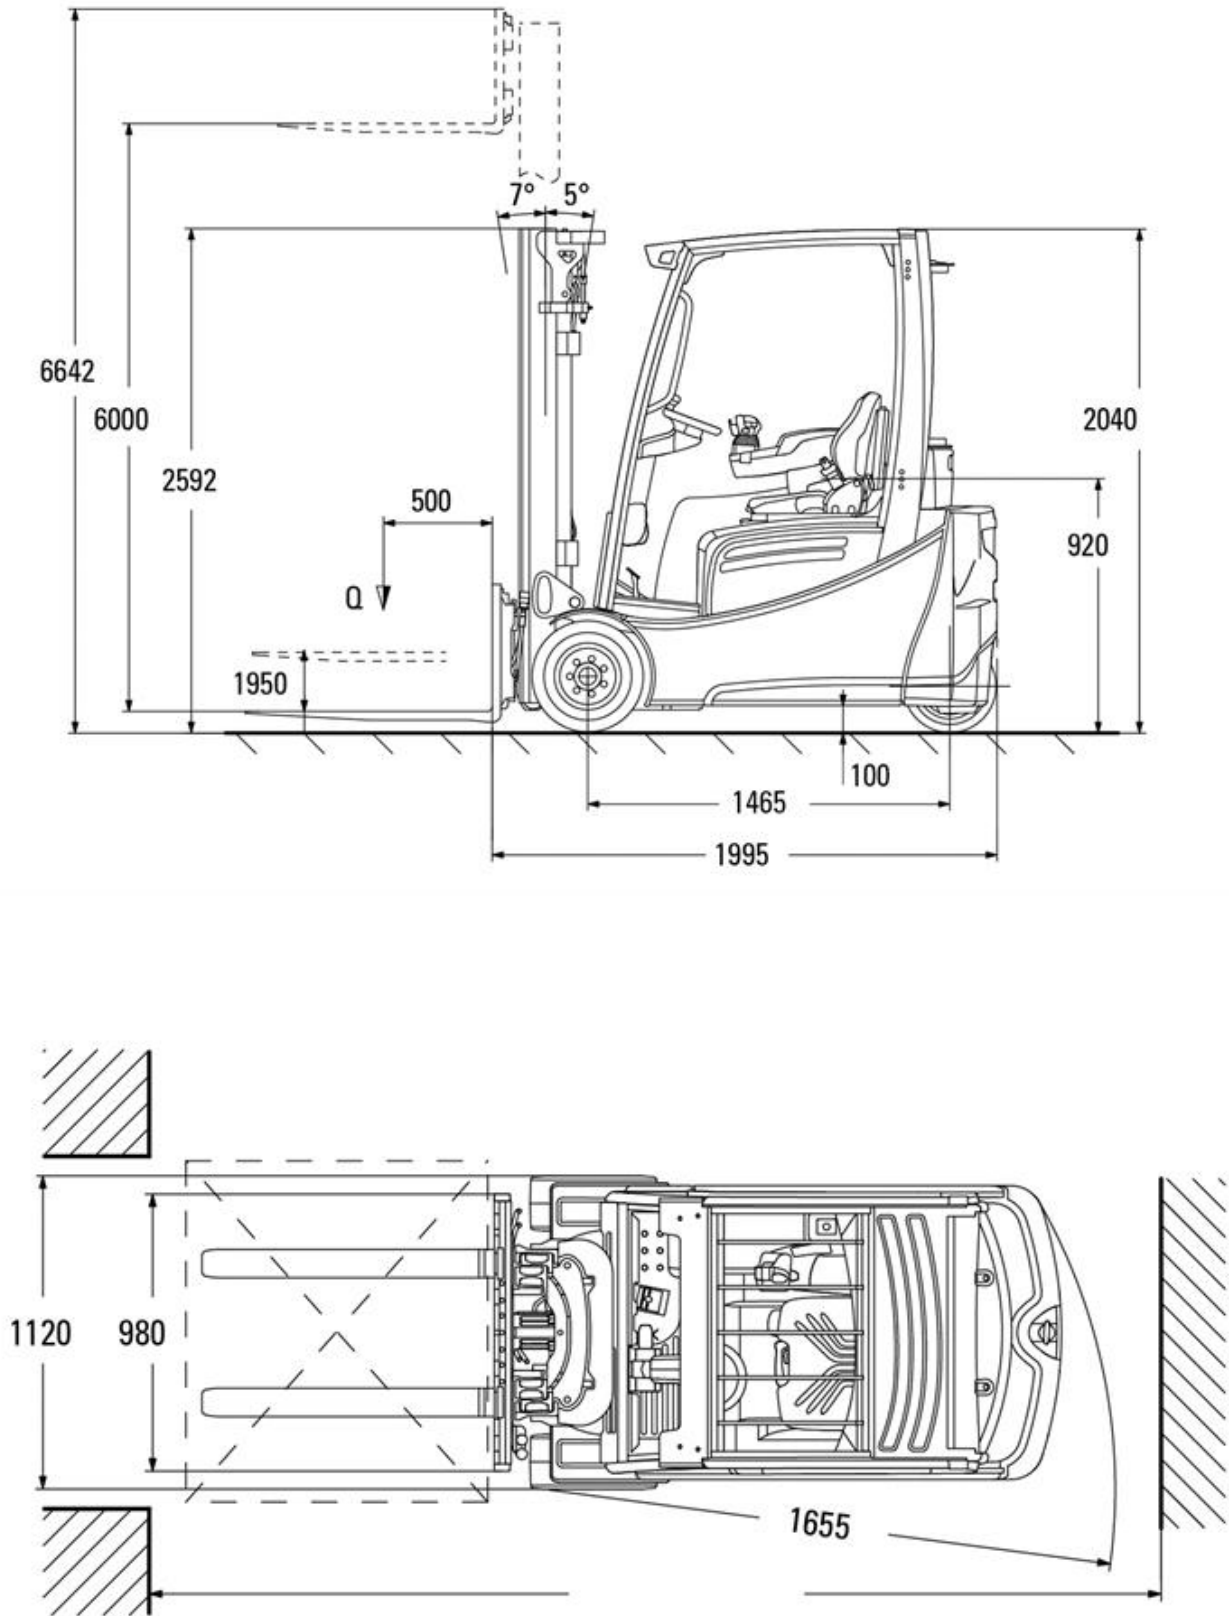

Elektro-Dreiradstapler Jungheinrich EFG220 2,0t