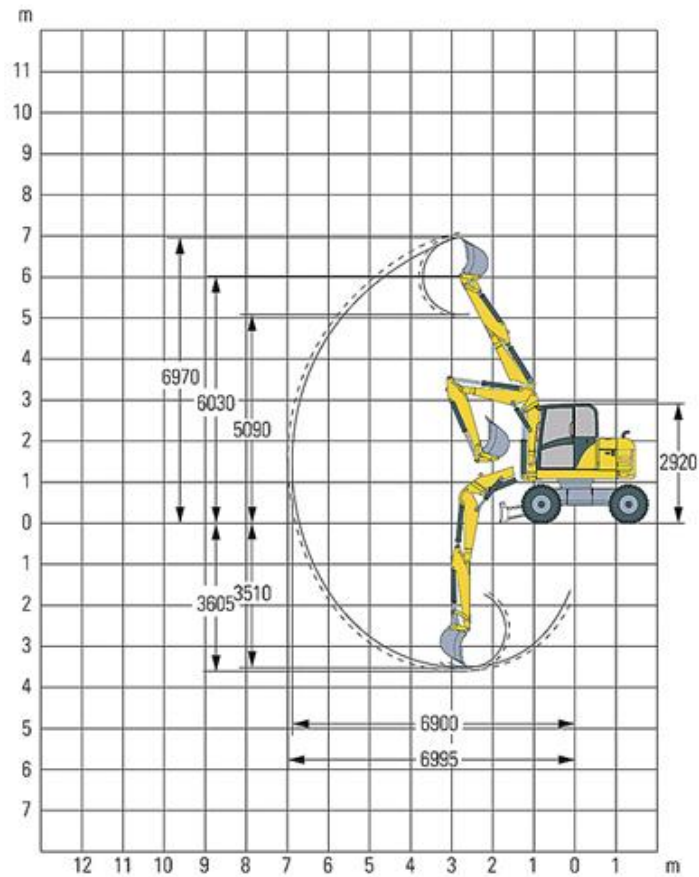

Mobilbagger Terex TW 70 (6,8 t)

Passendes Zubehör:

Hydraulikhammer CLA400H von Fa Tecna

Schnellwechsler CW10 Spindel

Schnellwechsler CW10 Spindel

Alternative Produkte:

Mobilbagger Wacker Neuson EW65 von Wacker Neuson

Mobilbagger Terex TW 75 (7,5 t) von Terex-Schaeff

Mobilbagger Terex TW 85 (9,3 t) von Terex-Schaeff

Unsere Empfehlungen:

Fahrplatten 2000 x 1000 x 15 mm von LuxTek

Fahrplatten 2000 x 1000 x 20 mm von LuxTek

Vakuumhebergerät QUICKJET QJ 600 e, Nutzlast 0,6 t von Probst