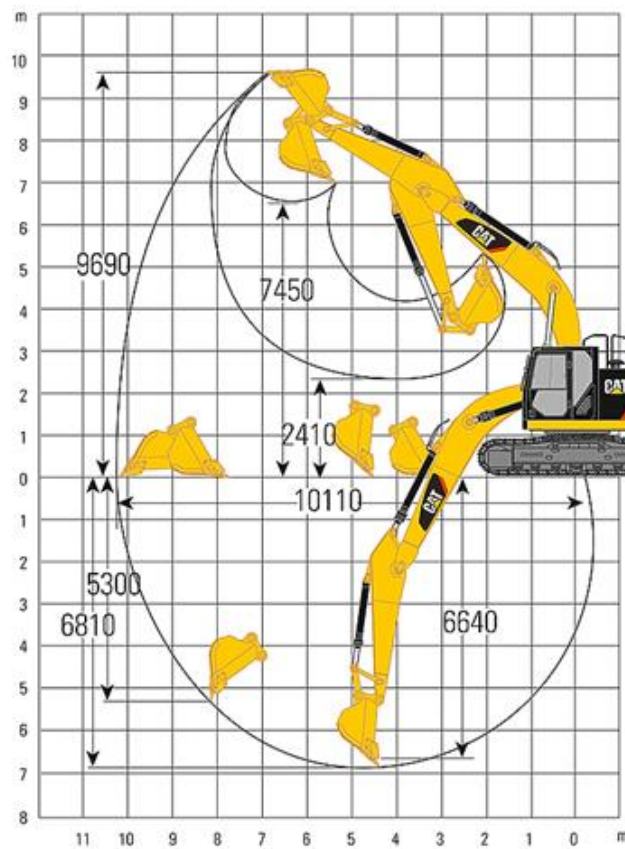

# Kettenbagger CAT 324ELN (24,9 t)

## Technische Spezifikationen

Typ	324ELN
Hersteller	Caterpillar
Leistung (kW)	151
Schnellwechsler (Typ)	CW40-H
Auslegerlänge (mm)	5900
Stiellänge (mm)	2950
Reichweite max. auf Standebene (mm)	10110
Einstechhöhe max. (mm)	9690
Ladehöhe max. (mm)	7450
Grabtiefe max. an der Vertikalwand (mm)	5300
Grabtiefe max. (mm)	6810
Tankinhalt (l)	520
Länge Transport (mm)	10063
Breite Transport (mm)	2990
Höhe Transport (mm)	3300
Transportgewicht (kg)	24940
<b>Art.-Nr.</b>	<b>BAHY-CAT324E</b>

# Kettenbagger CAT 324ELN (24,9 t)

---