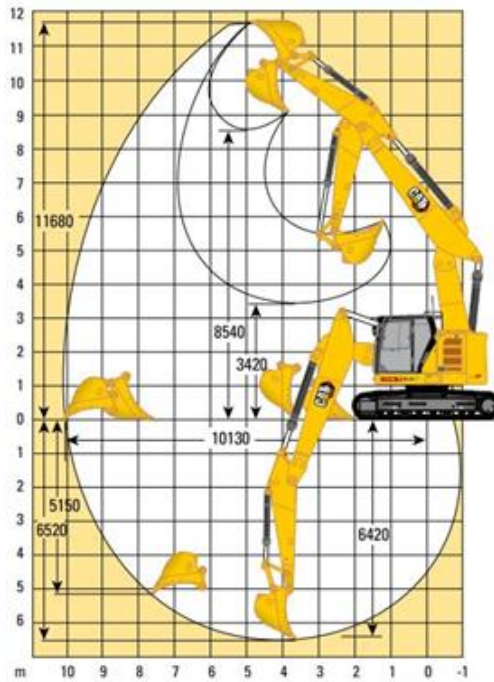

Kettenbagger CAT 325 NG mit Verstellausleger (27,0)

Technische Spezifikationen

Typ	325 NG VAH
Hersteller	Caterpillar
Leistung (kW)	129
Schnellwechsler (Typ)	Oilquick OQ70/55
Löffelklasse	7
Fahrgeschwindigkeit Vorwärts (km/h)	5,6
Fahrgeschwindigkeit Rückwärts (km/h)	5,6
Ketten-/Bodenplattenbreite (mm)	600
Auslegerart	Verstellausleger
Auslegerlänge (mm)	3300
Stiellänge (mm)	2900
Reichweite max. auf Standebene (mm)	10130
Einstechhöhe max. (mm)	11680
Ladehöhe max. (mm)	8540
Grabtiefe max. an der Vertikalwand (mm)	5150
Grabtiefe max. (mm)	6520
Tankinhalt (l)	313
Inhalt DEF-Tank (l)	26
Länge Transport (mm)	9175
Breite Transport (mm)	2980
Höhe Transport (mm)	3187
Transportgewicht (kg)	27000
ecoRent	ja

Art.-Nr.

BAHY-CAT325VAH

Pluspunkte

- + Vollautomatisches Schnellwechsel-System
- + ROPS-Komfortkabine mit Klimaautomatik
- + sehr gut Rundumsicht, mehr Sicherheit
- + Steinschlagschutzgitter gem. ISO 10262
- + Kurzheck-Maschine für beengte Baustellenverhältnisse
- + Verkleinerter Frontschwenkradius mit erhöhter Fronttraglast
- + Präzise Steuerung von Werkzeugen mit Schiebeschlitten an den Joysticks
- + Motordrehzahlautomatik für höchste Effizienz
- + High-Power, Standard & Economy Modus zur Anpassung an unterschiedlichste Leistungsbereiche
- + Hammer- Greifer- und Scherenhydraulik
- + Erfüllt die Emissionsvorschriften Stufe V (EU)

Kettenbagger CAT 325 NG mit Verstellausleger (27,0)

Technische Daten zum Hydraulikbagger 325

Passendes Zubehör:

Abbruchscherer MP318 00 mit CC-Backe von Caterpillar

Abbruchscherer MP318 00 mit D-Backe von Caterpillar

Abbruchscherer MP318 00 mit P-Backe von Caterpillar

Alternative Produkte:

Kettenbagger CAT 325 NG mit VAH und GPS (27,0t) von Caterpillar

Kettenbagger CAT 330 NG GPS (29,9t) von Caterpillar

Kettenbagger CAT 320 NG (21,9 t) von Caterpillar